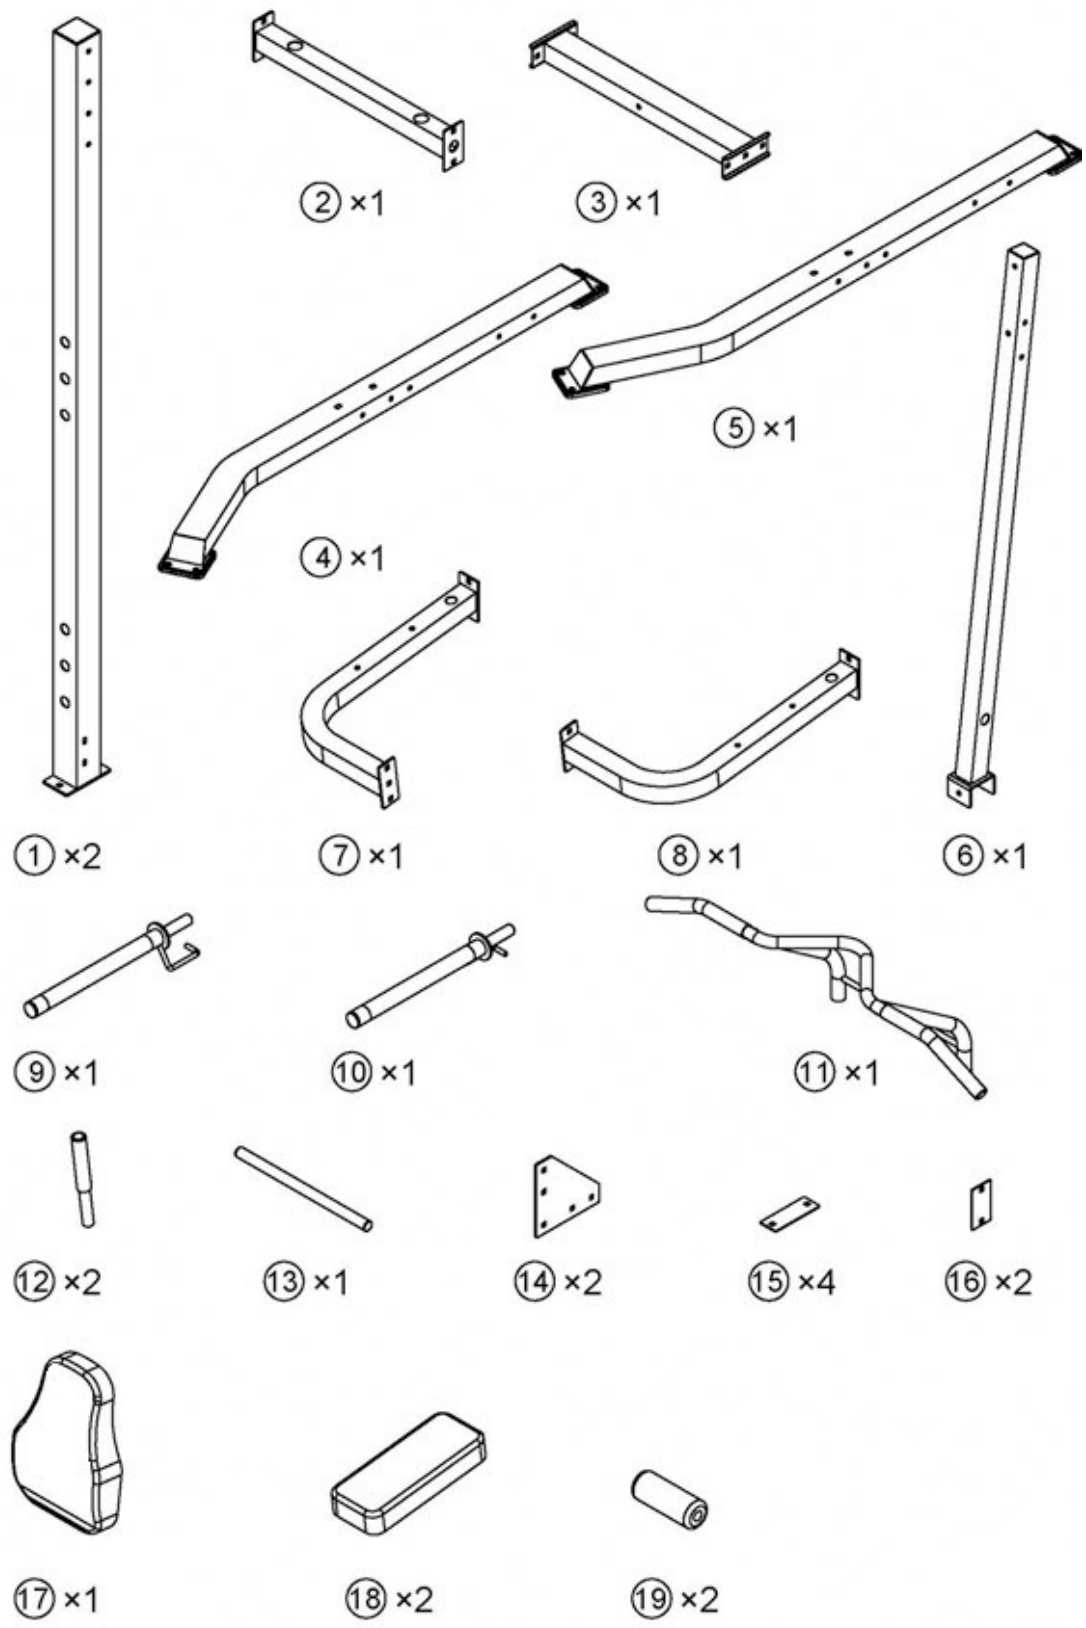

MARCY[®]

POWER TOWER

TC-7348

IMPORTANT: Please read the Important Safety Notice and Assembly Information in the Owner's manual before assembling this product.

Assembly Manual

ATTENTION! Veuillez lire attentivement l'*Avis de sécurité important* ainsi que le *Mode d'assemblage* dans le Manuel de l'utilisateur avant d'assembler cet appareil.

Guide d'assemblage

220722

②9 × 12

③5 × 25

③6 × 42

③0 × 8

③7 × 6

③1 × 19

③2 × 2

③3 × 6

③4 × 4

6# × 1

8# × 1

31

x 4

M10x3³/₄"

Φ³/₄"

8

33

x 6

M8x2 1/2"

37

x 6

Φ 5/8"