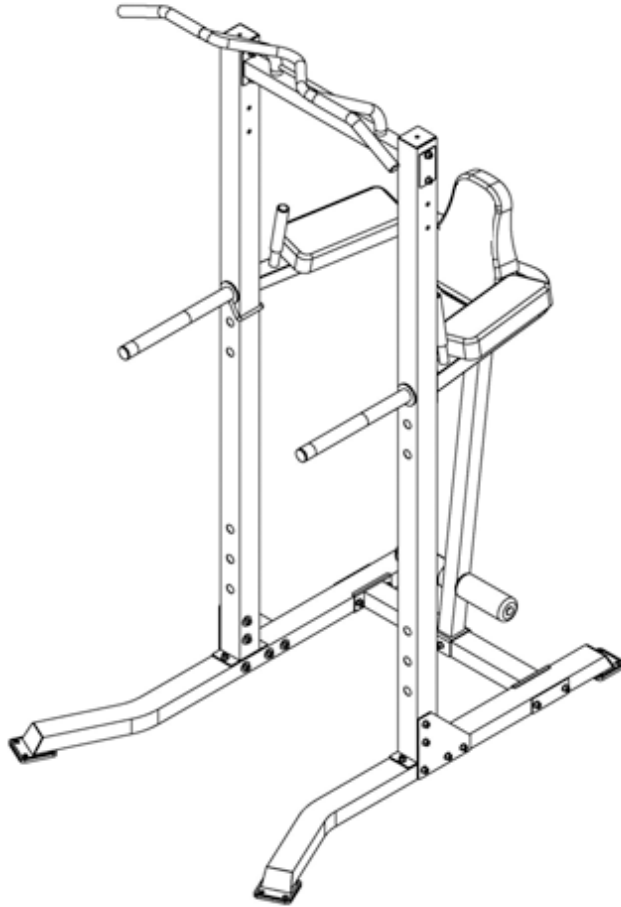

MARCY[®]

POWER TOWER

TC-7348

IMPORTANT: Please read the Important Safety Notice and Assembly Information in the Owner's manual before assembling this product.

Assembly Manual

ATTENTION! Veuillez lire attentivement l'*Avis de sécurité important* ainsi que le *Mode d'assemblage* dans le Manuel de l'utilisateur avant d'assembler cet appareil.

Guide d'assemblage

220722

②9 × 12

③5 × 25

③6 × 42

③0 × 8

③7 × 6

③1 × 19

③2 × 2

③3 × 6

③4 × 4

6# × 1

8# × 1

31

x 4

M10x3³/₄"